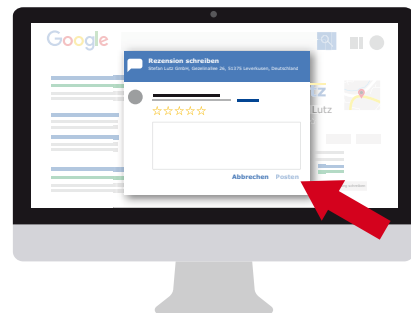

2

Klicken Sie auf **„Konto erstellen“** und füllen Sie danach die Felder Name, Nutzernamen, Passwort, etc. aus. Nach der vollständigen Eingabe erstellen Sie Ihr Google-Konto.

Bitte beachten Sie: Da bei einer Bewertung Ihr Name mit angezeigt wird, können Sie auch einfach einen Fantasienamen/Nickname anstelle Ihres richtigen Namens angeben. So erfolgt Ihre Bewertung anonym.

3

Wenn Sie angemeldet sind, erscheint oben rechts Ihr persönliches Profilbild oder ein Platzhalterbild.

Damit Sie uns finden und bewerten können, geben Sie nun in der Google-Suche **„Lutz Leverkusen“** ein.

In der Google-Suche erscheint der Google **My Business Eintrag von LUTZ** in Leverkusen (auf der rechten Seite).

Sie sind fast am Ziel — klicken Sie jetzt unter **Bewertung** den Bewertungsbutton.

4

Entscheiden Sie sich nun für die gewünschte Anzahl an Sternen und ergänzen Sie Ihre Bewertung ggfs. durch einen Text. 5 Sterne bedeutet „sehr gut“, 1 Stern steht für „sehr schlecht“. Oder, einfacher gesagt: Je mehr Sterne, desto besser die Leistung. Jetzt nur noch ein Klick auf „Posten“ — fertig!

Das LUTZ-Team bedankt sich für Ihre Unterstützung!

5

**Schreinerei
& Bauelemente**

Handwerksqualität seit 1952

Stefan Lutz GmbH

Schreinerei & Bauelemente

Gezelinallee 26 · 51375 Leverkusen

Telefon (02 14) 5 17 17

E-Mail info@lutz-leverkusen.de

www.lutz-leverkusen.de

Vielen Dank!