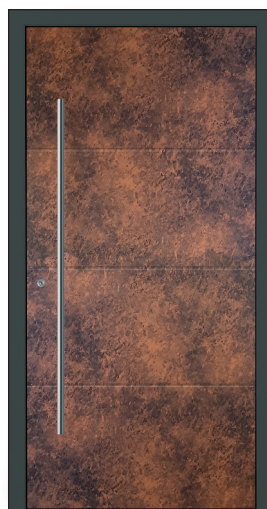

noblesse-Aktion 2023 Athos: „Wärmeschutz-Haustüren“

Designoberflächen auf einen Blick

Ab 2023:
Mehr Auswahl von
Designoberflächen -
alle mit ebener,
glatter Oberfläche.

Abbildungen mit
Modell Großheim >

Rost-Art

Beton-Art

Steinoptik anthrazit

Holzoptik cottage

Holzoptik alpin

Holzoptik rustikal

Holzoptik vintage

Holzoptik cottage

Holzoptik alpin

Holzoptik rustikal

Holzoptik vintage

Rost-Art

Beton-Art

Steinoptik anthrazit