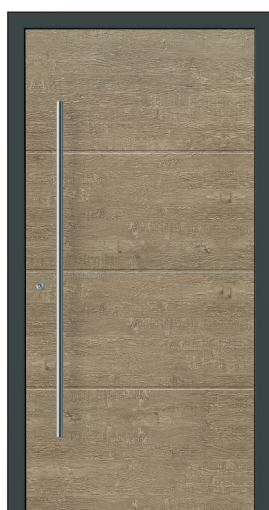

noblesse-Aktion 2023 Athos: „Wärmeschutz-Haustüren“

Designoberflächen auf einen Blick

Ab 2023:
Mehr Auswahl von
Designoberflächen -
alle mit ebener,
glatter Oberfläche.

Abbildungen mit
Modell Großheim >

Rost-Art

Beton-Art

Steinoptik anthrazit

Holzoptik cottage

Holzoptik alpin

Holzoptik rustikal

Holzoptik vintage

Holzoptik cottage

Holzoptik alpin

Holzoptik rustikal

Holzoptik vintage

Rost-Art

Beton-Art

Steinoptik anthrazit